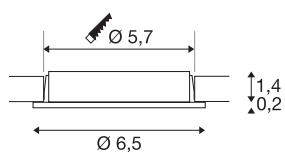

DL 126

inbouwarmatuur, LED SMD, 3000K, rond, chroom, max. 3W, incl. bladveren

Het DL 126 inbouwarmatuur onderscheidt zich door zijn geringe hoogte en is daarom optimaal voor gebruik bij geringe inbouwdiepten. De zes duurzame SMS LEDs met een totaal vermogen van 3W zorgen voor de nodige verlichtingssterkte. Het inbouwarmatuur is beschikbaar met een afdekplaat in de kleuren wit, chroom en metaal geborsteld. Voor het gebruik is een passende 12V gelijkspanningsvoeding nodig. Dit armatuur bevat ingebouwde warm witte LED-lampen.

TECHNISCHE GEGEVENS

Art.nr.	112222
IP-code	IP 20
Montage	inbouw
Montagebeschrijving	plafond,wand
Primaire nominale spanning	12V
Beschermingsklasse	III
Wattage	2.8 W
Lumen	170 lm
Lichtkleurtemperatuur	3000 Kelvin
Stralingshoek	90 °
Kleur	chroom
CRI	80
LXXBXX-gegevens	L70B50
Levensduur	60000 h
Lichtuitlaat	direct
Risk Group	0
Hoogte	1.6 cm
Diameter	6.5 cm
Nettogewicht	0.11 kg
Brutogewicht	0.128 kg
Uitsparingsvorm	rond
Inbouwdiepte	1.4 cm

Inbouwdiameter	5.7 cm
BIG WHITE pagina	227