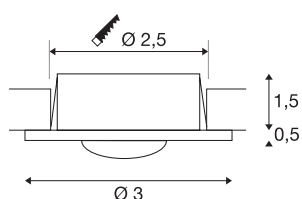

DEKLED

luminária de embutir, LED, 4000K, redonda, prateado metálico, 1W

O foco LED de embutir rígido DEKLED é fabricado em alumínio e consiste numa solução de iluminação LED para todas as aplicações, nas quais é necessária uma iluminação acentuante pontual e uma profundidade de embutimento reduzida. O LED de 1W opcionalmente em branco neutro ou branco quente contribui para a intensidade de iluminação necessária. O funcionamento do foco requer uma unidade de alimentação de corrente constante adequada com 350mA. Esta luminária contém lâmpadas LED integradas.

DADOS TÉCNICOS

Ref. n.º	112240
IP Code	IP 20
Montagem	Montagem de embutir
Pormenores da montagem	Teto, Parede
Corrente / Tensão secundária	350 mA
Classe de proteção	III
Lúmen	59 lm
Temperatura de cor da luz	4000 Kelvin
Ângulo de feixe	45 °
Cor	cinzentocincento
CRI	80
Dados LXXBXX	L70B50
Vida útil	30000 h
Saída de luz	direto
Altura	2 cm
Diâmetro	3 cm
Peso líquido	0.044 kg
Peso bruto	0.068 kg
Forma de recorte	redonda
Profundidade de montagem	1.5 cm
Diâmetro de montagem	2.5 cm