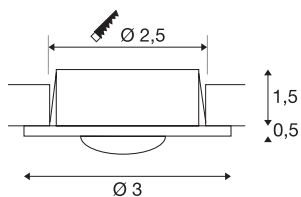

## DOME

vgradna svetilka, LED, 4000K, okrogla, srebrna, kovinska, 1 W

Toga LED vgradna točkovna svetilka DEKLED je izdelana iz aluminija. Je LED svetilka za uporabo na mestih, kjer potrebujete osvetlitev iz ene točke za poudarjeno razsvetljavo in imate tanek strop. Za potrebno jakost svetlobe skrbi 1W LED žarnica, ki oddaja nevtralno ali toplo belo svetlobo. Za upravljanje točkovne svetilke potrebujete ustrezen gonilnik s konstantnim tokom 350 mA. Ta svetilka vsebuje vgrajene LED žarnice.

## TEHNIČNI PODATKI

Št. art.	112240
IP koda	IP 20
Montaža	Vgradnja
Podrobnosti montaže	Strop, Stena
Sekundarni tok / napetost	350 mA
Zaščitni razred	III
Lumini	59 lm
Barvna temperatura	4000 Kelvin
Kot sevanja	45 °
Barva	siva
CRI	80
LXXBXX podatki	L70B50
Življenjska doba	30000 h
Svetenje	neposredno
Višina	2 cm
Premer	3 cm
Neto teža	0.044 kg
Bruto teža	0.068 kg
Oblika izreza	okrogla
Globina vgradnje	1.5 cm
Premer vgradnje	2.5 cm