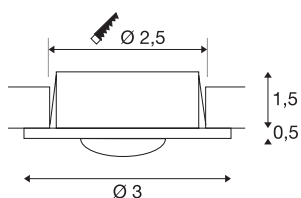

DEKLED

vestavné svítidlo, LED, 3 000 K, kulaté, stříbrná metal-lic, 1 W

Pevný vestavný LED spot DEKLED byl vyroben z hliníku a je vhodným řešením osvětlení LED v situacích, kdy je zapotřebí přesné zdůrazňující osvětlení a malá vestavná hloubka. Potřebnou intenzitu osvětlení zajišťují neutrální nebo teplé bílé 1W LED dle výběru. K používání bodového svítidla je zapotřebí vhodný zdroj konstantního proudu 350 mA. Toto svítidlo obsahuje vestavěné žárovky LED.

TECHNICKÁ DATA

Č. výrobku	112242
Kód IP	IP 20
Montáž	Montáž
Podrobnosti montáže	Strop, Stěna
Sekundární proud / napětí	350 mA
Třída ochrany	III
Příkon	1 W
Lumen	60 lm
Teplota barvy světla	3000 Kelvin
Úhel záření	45 °
Barva	šedá
CRI	80
Data LXXBXX	L70B50
Životnost	30000 h
Výstup světla	přímé
Výška	2 cm
Průměr	3 cm
Hmotnost netto	0.047 kg
Celková hmotnost	0.068 kg
Tvar výřezu	kulaté
Vestavná hloubka	1.5 cm
Vestavný průměr	2.5 cm