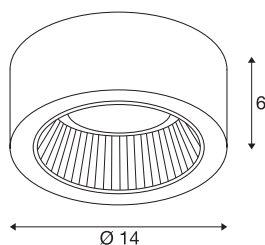

CL 101

Deckenleuchte, Energiesparleuchte GX53, rund, silbergrau, max. 11W

Mit der CL 101 Deckenleuchte bieten wir eine erschwingliche Lichtlösung mit GX53 Fassung für den Einsatz effizienter Energiesparlampen. Das puristisch gestaltete Gehäuse ist erhältlich in den Farben weiß und silbergrau. Die Leuchte ist fertig für den direkten Anschluss an 230V Wechselspannung.

TECHNISCHE DATEN

Art. Nr.	112284
Fassung	GX53
Leuchtmittel	TCR-TSE
Anzahl Fassungen	1
Leuchtmittel inklusive	Nein
IP Code	IP 20
Montage	Aufbau
Montagedetails	Decke
Primäre Nennspannung	220-240V ~50/60Hz
Schutzklasse	II
Wattage	11 W
Farbe	grau
Lichtaustritt	direkt
Höhe	6 cm
Durchmesser	14 cm
Nettogewicht	0.185 kg
Bruttogewicht	0.238 kg