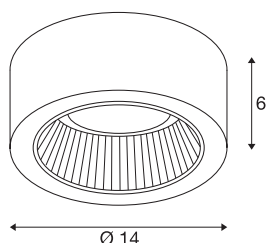

Plafonnier CL 101

ampoule économique GX53, rond, gris argenté, max. 11 W

Le plafonnier CL 101 est une solution d'éclairage financièrement abordable avec un culot GX53 pouvant accueillir des ampoules économiques efficaces. Le boîtier au design puriste est disponible en blanc et gris argenté. Le luminaire peut directement être branché au réseau 230 V.

INFORMATIONS TECHNIQUES

N° art.	112284
Douille	GX53
Ampoule	TCR-TSE
Nombre de douilles	1
Lampes incluses	Non
Code IP	IP 20
Montage	Apparent
Infos de montage	Plafond
Tension nominale primaire	220-240V ~50/60Hz
Indice de protection	II
Wattage	11 W
Coloris	gris
Faisceau lumineux	direct
Hauteur	6 cm
Diamètre	14 cm
Poids net	0.185 kg
Poids brut	0.238 kg