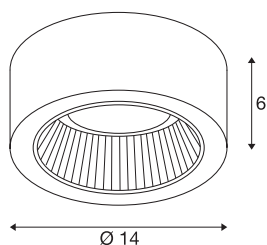

CL 101

taklampe, sparepære GX53, rund, sølvgrå, maks. 11 W

CL 101 takarmatur er en rimelig belysning med GX53-sokkel til bruk med effektive sparelyskilder. Apparathuset er ren i formen og fås i hvitt eller sølvgrått. armaturet kan kobles direkte til 230 V vekselstrøm.

TEKNISKE DATA

Art.nr.	112284
Sokkel	GX53
Lyskilde	TCR-TSE
Antall lyskilder	1
Lyskilder inkludert	Nei
IP-kode	IP 20
Montering	Utenpåliggende montering
Montering detaljer	Tak
Primær merkespenning	220-240V ~50/60Hz
Kapslingsgrad	II
Systemeffekt	11 W
Farge	grå
Lysåpning	direkte
Høyde	6 cm
Diameter	14 cm
Nettvekt	0.185 kg
Bruttovekt	0.238 kg