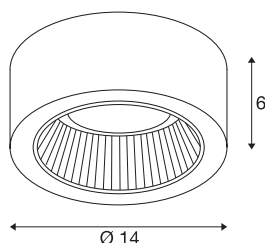

CL 101

plafondarmatuur, energiespaarlamp GX53, rond, zilvergrijs, max. 11W

Met het CL 101 plafondarmatuur bieden wij een uitstekende lichtoplossing met GX53 fitting voor gebruik van efficiënte energiespaarlampen. De behuizing met minimalistisch design is verkrijgbaar in de kleuren wit en zilvergrijs. De lamp is klaar voor rechtstreekse aansluiting op 230V wisselspanning.

TECHNISCHE GEGEVENS

Art.nr.	112284
Fitting	GX53
Lamp	TCR-TSE
Aantal fittingen	1
Inclusief lampen	Geen
IP-code	IP 20
Montage	opbouw
Montagebeschrijving	plafond
Primaire nominale spanning	220-240V ~50/60Hz
Beschermingsklasse	II
Wattage	11 W
Kleur	grijs
Lichtuitlaat	direct
Hoogte	6 cm
Diameter	14 cm
Nettogewicht	0.185 kg
Brutogewicht	0.238 kg