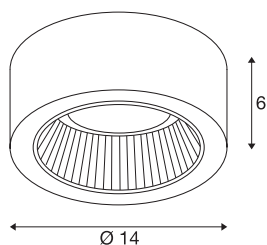

CL 101

luminária de teto, lâmpada economizadora de energia GX53, redonda, cinzento prateado, máx. 11W

Com a luminária de teto CL 101, propomos uma solução luminosa comportável com casquilho GX53 para usar lâmpadas economizadoras eficientes. A caixa de conceção puritana pode ser adquirida em branco e cinzento prateado. A luminária está preparada para ligação direta a uma tensão alternada de 230 V.

DADOS TÉCNICOS

Ref. n.º	112284
Casquilho	GX53
Lâmpada	TCR-TSE
Número de tomadas	1
Lâmpadas incluídas	Não
IP Code	IP 20
Montagem	Montagem à superfície
Pormenores da montagem	Teto
Tensão nominal primária	220-240V ~50/60Hz
Classe de proteção	II
Potência	11 W
Cor	cinzentocinzento
Saída de luz	direto
Altura	6 cm
Diâmetro	14 cm
Peso líquido	0.185 kg
Peso bruto	0.238 kg