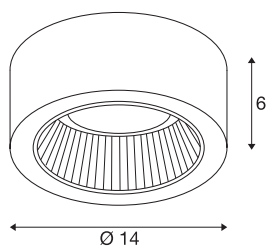

## CL 101

потолочный светильник, энергосберегающий  
светильник GX53, круглый, серебристо-серый,  
макс. 11 Вт

Потолочный светильник CL 101 – это доступное световое решение с цоколем GX53 для использования эффективных энергосберегающих ламп. Корпус, выполненный в пуристическом стиле, доступен в белом и серебристо-сером цвете. Светильник можно напрямую подключать к сети напряжением 230 В.

### Технические характеристики

Тов. №	112284
Патрон	GX53
Источник света	TCR-TSE
Количество патронов	1
Включая источник света	Нет
IP Code	IP 20
Сборка	Накладной
Детали сборки	Потолок
Номинальное первичное напряжение	220-240V ~50/60Hz
Класс защиты	II
Мощность	11 W
Цвет	серый
Световое отверстие	прямой
Высота	6 см
Диаметр	14 см
Вес нетто	0.185 kg
вес брутто	0.238 kg