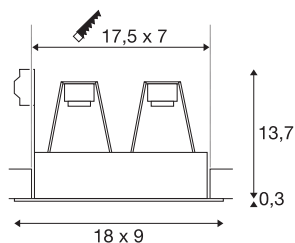

TECHNISCHE DATEN

Art. Nr.	112434
Fassung	GU10
Anzahl Fassungen	2
Schwenkbereich	70 °
Dreh- oder Schwenkbar	tiltable
IP Code	IP 20
Montage	Einbau
Montagedetails	Decke
Primäre Nennspannung	220-240V ~50/60Hz
Schutzklasse	I
Wattage	35 W
Farbe	grau
Lichtaustritt	direkt
Länge	18 cm
Breite	9 cm
Höhe	14 cm
Nettogewicht	0.624 kg
Bruttogewicht	0.713 kg
Ausschnittsform	quadratisch
Einbaulänge	17.5 cm
Einbaubreite	7 cm
Einbautiefe	15 cm