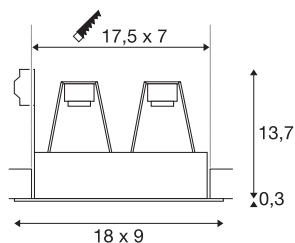

INDI REC 2S

inbouwarmatuur, tweevlammig, QPAR51, rechthoekig, zilvergrijs, richtbaar, max. 70W

Het tweevlammige hoogvolt inbouwarmatuur INDI REC 2S is richtbaar en werd ontwikkeld voor het gebruik van hoogvolt halogeenlampen. De binnenkant van de zilvergrijze stalen behuizing is zwart.

TECHNISCHE GEGEVENS

Art.nr.	112434
Fitting	GU10
Aantal fittingen	2
Zwenkbereik	70 °
Draai- of zwenkbaar	kantelbaar
IP-code	IP 20
Montage	inbouw
Montagebeschrijving	plafond
Primaire nominale spanning	220-240V ~50/60Hz
Beschermingsklasse	I
Wattage	35 W
Kleur	grijs
Lichtuitlaat	direct
Lengte	18 cm
Breedte	9 cm
Hoogte	14 cm
Nettogewicht	0.624 kg
Brutogewicht	0.713 kg
Uitsparingsvorm	hoekig
Inbouw lengte	17.5 cm
Inbouwbreedte	7 cm
Inbouwdiepte	15 cm