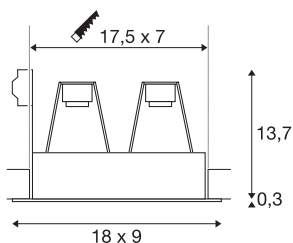

INDI REC 2S

inbouwarmatuur, geschikt voor twee lichtbronnen, QPAR51, rechthoekig, zilvergrijs, kantelbaar, max. 70 W

De dubbellamps hoogspanning inbouwarmatuur INDI REC 2S is draaibaar en werd voor de toepassing van hoogspanningshalogeenlichtbronnen ontwikkeld. De uitwendig zilvergrijze stalen behuizing is inwendig zwart gehouden.

TECHNISCHE SPECIFICATIES

Art.nr.	112434
Fitting	GU10
Aantal fittingen	2
Kantelbereik	70 °
Draai- of kantelbaar	zwenkbaar
IP-code	IP 20
Montage	Inbouw
Montagebeschrijving	Plafond
Primaire nominale spanning	220-240V ~50/60Hz
Veiligheidsklasse	I
Wattage	35 W
Kleur	grijs
Lichtval	direct
Lengte	18 cm
Breedte	9 cm
Hoogte	14 cm
Nettogewicht	0.624 kg
Brutogewicht	0.713 kg
Vorm inbouwopening	vierkant
Inbouw lengte	17.5 cm
Inbouwbreedte	7 cm
Inbouwdiepte	15 cm