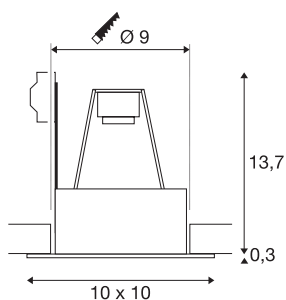

## INDI REC 1S

vestavné svítidlo, jedna žárovka, QPAR51, hranaté, bílé matné, kardanové, max. 50 W

Vysokonapěťové vestavné svítidlo INDI REC 1S s jednou žárovkou je kardanově výkyvné a bylo koncipováno pro použití s vysokonapěťovými halogenovými žárovkami. Vnější matně bílé ocelové pouzdro má zevnitř černý povrch. K provozu vestavného svítidla je zapotřebí vhodný transformátor o střídavém napětí 12 V.

## TECHNICKÁ DATA

Č. výrobku	112471
Objímka	GU10
Žárovky	QPAR51
Počet objímek	1
Včetně žárovek	Nie
Akční okruh	30 °
Horizontální akční okruh	30 °
Otočné nebo výkyvné	otočné a výkyvné
Kód IP	IP 20
Montáž	Montáž
Podrobnosti montáže	Strop
Primární jmenovité napětí	220-240V ~50/60Hz
Třída ochrany	I
Příkon	20 W
Barva	bílá
CRI	90
Výstup světla	přímé
Délka	10 cm
Šířka	10 cm
Výška	14 cm
Hmotnost netto	0.318 kg
Celková hmotnost	0.377 kg

Tvar výřezu	kulaté
Vestavná hloubka	15 cm
Vestavný průměr	9 cm