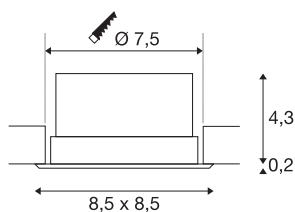

VERLUX

vestavné svítidlo, LED, 3000K, bílé matné, D/Š/H
8,5/8,5/4,5 cm, 10 W

Lehké, hranaté vestavné svítidlo VERLUX s kulatým výřezem lze zakoupit s různými výkony a velikostmi. Hranaté stropní vestavné svítidlo z hliníku lze zakoupit v bílé barvě. Použití pevné prémiové LED díky širokému úhlu záření 80° umožňuje homogenní základní osvětlení. Na základě stmívatelného zdroje konstantního proudu z obsahu dodávky je svítidlo připraveno k připojení k síťovému napětí 230 V.

TECHNICKÁ DATA

Č. výrobku	112682
Počet různých výstupů světla	1
Kód IP	IP 20
Třída rázové pevnosti	IK 02
Rázová pevnost	0.2 Joule
Montáž	Montáž
Podrobnosti montáže	Strop
Stmívatelné	Áno
Technologie stmívání	Stmívač pro kapacitní zatížení
Primární jmenovité napětí	220-240V ~50/60Hz
Sekundární proud / napětí	500 mA
Třída ochrany	II
Příkon	11 W
Úroveň rozběhového proudu	13 A
Doba trvání rozběhového proudu	28 μs
Stroboskopický efekt (SVM)	0.03
Lumen	940 lm
Teplota barvy světla	3000 Kelvin
Úhel záření	80 °
Barva	bílá
CRI	80
Data LXXBXX	L70B50

Světelného Zdroje

916585	
--------	---

Životnost	35000 h
Výstup světla	přímé
Délka	8.5 cm
Šířka	8.5 cm
Hloubka	4.5 cm
Hmotnost netto	0.171 kg
Celková hmotnost	0.238 kg
Tvar výřezu	kulaté
Vestavná hloubka	4.5 cm
Vestavný průměr	7.5 cm
BIG WHITE strana	227