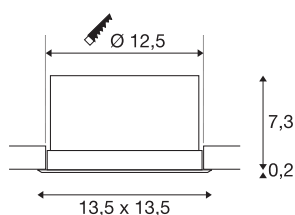

VERLUX

vestavné svítidlo, LED, 3000K, bílé matné, D/Š/H
13,5/13,5/7,5 cm, 20W

Lehké, hranaté vestavné svítidlo VERLUX s kulatým výřezem lze zakoupit s různými výkony a velikostmi. Hranaté stropní vestavné svítidlo z hliníku lze zakoupit v bílé barvě. Použití pevné prémiové LED díky širokému úhlu záření 80° umožňuje homogenní základní osvětlení. Na základě stmívatelného zdroje konstantního proudu z obsahu dodávky je svítidlo připraveno k připojení k síťovému napětí 230 V.

TECHNICKÁ DATA

Č. výrobku	112692
Počet různých výstupů světla	1
Kód IP	IP 20
Třída rázové pevnosti	IK 02
Rázová pevnost	0.2 Joule
Montáž	Montáž
Podrobnosti montáže	Strop
Stmívatelné	Áno
Technologie stmívání	Stmívač pro kapacitní zatížení
Primární jmenovité napětí	220-240V ~50/60Hz
Sekundární proud / napětí	500 mA
Třída ochrany	II
Příkon	22 W
Jmenovitý pohotovostní výkon	0.5 W
Stroboskopický efekt (SVM)	0.06
Lumen	1800 lm
Teplota barvy světla	3000 Kelvin
Úhel záření	80 °
Barva	bílá
CRI	80
Data LXXBXX	L70B50
Životnost	35000 h

Světelného Zdroje

916379	
--------	---

Svítivost	rotačně symetrický
Výstup světla	přímé
Délka	13.5 cm
Šířka	13.5 cm
Hloubka	7.5 cm
Hmotnost netto	0.353 kg
Celková hmotnost	0.491 kg
Tvar výřezu	kulaté
Vestavná hloubka	7.5 cm
Vestavný průměr	12.5 cm
BIG WHITE strana	227