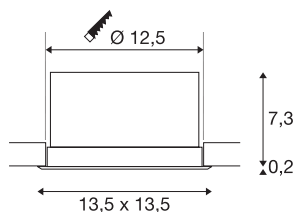

VERLUX

Einbauleuchte, LED, 3000K, mattweiß, L/B/T
13,5/13,5/7,5 cm, 20W

Die leichte, eckige Einbauleuchte VERLUX mit rundem Ausschnitt ist in unterschiedlichen Leistungen und Größen erhältlich. Die eckige Deckeneinbauleuchte aus Aluminium ist erhältlich in der Farbe weiß. Der starre Premium LED-Einsatz ermöglicht durch den breitstrahlenden Abstrahlungswinkel von 80° eine homogene Grundbeleuchtung. Aufgrund des im Lieferumfang enthaltenen dimmbaren Konstantstromtreiber ist die Leuchte anschlussfertig für 230 Volt Netzspannung.

TECHNISCHE DATEN

Art. Nr.	112692
Anzahl unterschiedliche Lichtauslässe	1
IP Code	IP 20
Schlagfestigkeitsklasse	IK 02
Schlagfestigkeit	0.2 Joule
Montage	Einbau
Montagedetails	Decke
Dimmbar	Ja
Technologie der Dimmung	Phasenabschnitt
Primäre Nennspannung	220-240V ~50/60Hz
Sekundär Strom / Spannung	500 mA
Schutzklasse	II
Wattage	22 W
Bemessungs-Bereitschaftsleistung	0.5 W
Stroboskop-Effekt (SVM)	0.06
Lumen	1800 lm
Lichtfarbtemperatur	3000 Kelvin
Abstrahlwinkel	80 °
Farbe	weiß
CRI	80
LXXBXX Daten	L70B50
Lebensdauer	35000 h

Lichtquelle

916379		Lichtstärkeverteilung	rotationssymmetrisch
		Lichtaustritt	direkt
		Länge	13.5 cm
		Breite	13.5 cm
		Tiefe	7.5 cm
		Nettogewicht	0.353 kg
		Bruttogewicht	0.491 kg
		Ausschnittsform	rund
		Einbautiefe	7.5 cm
		Einbaudurchmesser	12.5 cm
		BIG WHITE Seite	227