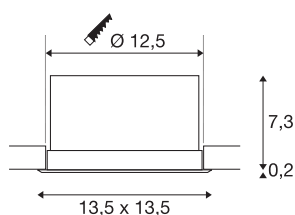

## VERLUX

inbouwlamp, LED, 3000K, mat wit, L/B/H 13,5/13,5/7,5 cm, 20W

De lichte, hoekige inbouwlamp VERLUX met ronde uitsparing is beschikbaar in verschillende sterktes en afmetingen. De hoekige, aluminium inbouwarmatuur voor plafond is beschikbaar in de kleur wit. De vaste Premium LED inzet maakt door de brede stralingshoek van 80° een gelijkmatige basisverlichting mogelijk. Op grond van de meegeleverde dimbare constante voeding is de armatuur gereed voor aansluiting op 230 V netspanning.

## TECHNISCHE GEGEVENS

Art.nr.	112692
Aantal verschillende lichtopeningen	1
IP-code	IP 20
Schokbestendigheidsklasse	IK 02
Schokbestendigheid	0.2 Joule
Montage	inbouw
Montagebeschrijving	plafond
dimbaar	Ja
Dimtechnologie	faseafsnijding
Primaire nominale spanning	220-240V ~50/60Hz
Secundaire stroom/spanning	500 mA
Beschermingsklasse	II
Wattage	22 W
Nominaal stand-byvermogen	0.5 W
Stroboscopisch effect (SVM)	0.06
Lumen	1800 lm
Lichtkleurtemperatuur	3000 Kelvin
Stralingshoek	80 °
Kleur	wit
CRI	80
LXXBXX-gegevens	L70B50
Levensduur	35000 h

## Lichtbron

916379	
--------	---

Lichtsterkteverdeling	rotatiesymmetrisch
Lichtuitlaat	direct
Lengte	13.5 cm
Breedte	13.5 cm
Diepte	7.5 cm
Nettogewicht	0.353 kg
Brutogewicht	0.491 kg
Uitsparingsvorm	rond
Inbouwdiepte	7.5 cm
Inbouwdiameter	12.5 cm
BIG WHITE pagina	227