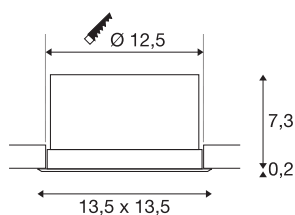

## VERLUX

**встраиваемый светильник, светодиодный, 3000К, матовый белый, Д/Ш/В 13,5/13,5/7,5 см, 20 Вт**

Легкий квадратный встраиваемый светильник VERLUX с круглой выемкой доступен с различной мощностью и в нескольких размерах. Квадратный встраиваемый в потолок светильник, изготовленный из алюминия, имеет белый цвет корпуса. Неподвижный блок светодиодов Premium имеет широкий угол отражения 80° и обеспечивает однородное основное освещение. Благодаря наличию генератора постоянного тока с регулировкой яркости, который включен в комплект поставки, светильник можно напрямую подключать к сети напряжением 230 В.

## Технические характеристики

Тов. №	112692
Количество различных источников света	1
IP Code	IP 20
Класс ударопрочности	IK 02
Ударопрочность	0.2 Joule
Сборка	Встраиваемый
Детали сборки	Потолок
С регулировкой яркости	Да
Технология регулирования яркости	Фазовая отсечка
Номинальное первичное напряжение	220-240V ~50/60Hz
Вторичный ток / напряжение	500 mA
Класс защиты	II
Мощность	22 W
Номинальная мощность в режиме ожидания	0.5 W
Стробоскопический эффект (SVM)	0.06
Световой поток	1800 lm
Цветовая температура	3000 Kelvin
Половинный угол	80 °
Цвет	белый
CRI	80
LXXBXX Данные	L70B50

## Источник света

916379	
--------	---

Срок службы	35000 h
Распределение силы света	с симметрией относительно оси вращения
Световое отверстие	прямой
Длина	13.5 cm
Ширина	13.5 cm
Глубина	7.5 cm
Вес нетто	0.353 kg
вес брутто	0.491 kg
Форма сечения	круглый
Установочная глубина	7.5 cm
Установочный диаметр	12.5 cm
BIG WHITE Seite	227