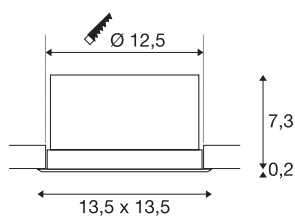

VERLUX

vgradna svetilka, LED, 3000 K, matirana bela, D/Š/V
13,5/13,5/7,5 cm, 20W

Lahka, oglata vgradna svetilka VERLUX z okroglim izrezom je na voljo z različnimi zmogljivostmi in v različnih velikostih. Oglata stropna vgradna svetilka iz aluminija je na voljo v beli barvi. Toga Premium LED žarnica ustvarja sevalni kot 80° za enakomerno razsvetljavo površine. Svetilka se priključi na omrežje z napetostjo 230 V prek priloženega gonilnika s stalnim tokom, ki ga je mogoče zatemniti.

TEHNIČNI PODATKI

Št. art.	112692
Število različnih svetlobnih rež	1
IP koda	IP 20
Kategorija odpornosti proti udarcem	IK 02
Odpornost proti udaru	0.2 Joule
Montaža	Vgradnja
Podrobnosti montaže	Strop
Možnost zatemnitve	Da
Tehnologija zatemnitve	Fazni odsek
Primarna nazivna napetost	220-240V ~50/60Hz
Sekundarni tok / napetost	500 mA
Zaščitni razred	II
El. moč	22 W
Nazivna moč v stanju pripravljenosti	0.5 W
Stroboskopski učinek (SVM)	0.06
Lumini	1800 lm
Barvna temperatura	3000 Kelvin
Kot sevanja	80 °
Barva	bela
CRI	80
LXXBXX podatki	L70B50
Življenjska doba	35000 h

Svetlobnega Vira

916379	
--------	---

Razporeditev svetilnosti	simetrično vrtenje
Svetenje	neposredno
Dolžina	13.5 cm
Širina	13.5 cm
Globina	7.5 cm
Neto teža	0.353 kg
Bruto teža	0.491 kg
Oblika izreza	okrogla
Globina vgradnje	7.5 cm
Premer vgradnje	12.5 cm
BIG WHITE Stran	227