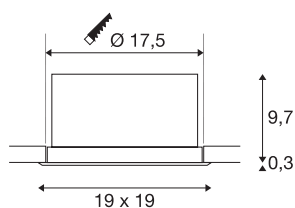

## VERLUX

inbouwlamp, LED, 3000K, mat wit, L/B/H 19/19/10 cm, 28W

De lichte, hoekige inbouwlamp VERLUX met ronde uitsparing is beschikbaar in verschillende sterktes en afmetingen. De hoekige, aluminium inbouwarmatuur voor plafond is beschikbaar in de kleur wit. De vaste Premium LED inzet maakt door de brede stralingshoek van 80° een gelijkmatige basisverlichting mogelijk. Op grond van de meegeleverde dimbare constante voeding is de armatuur gereed voor aansluiting op 230 V netspanning.

## TECHNISCHE GEGEVENS

Art.nr.	112702
Aantal verschillende lichtopeningen	1
IP-code	IP 20
Schokbestendigheidsklasse	IK 02
Schokbestendigheid	0.2 Joule
Montage	inbouw
Montagebeschrijving	plafond
dimbaar	Ja
Dimtechnologie	faseafsnijding
Primaire nominale spanning	220-240V ~50/60Hz
Secundaire stroom/spanning	700 mA
Beschermingsklasse	II
Wattage	31 W
Nominaal stand-byvermogen	0.5 W
Niveau van inschakelstroom	8 A
Duur van inschakelstroom	25 µs
Stroboscopisch effect (SVM)	0.02
Lumen	2360 lm
Lichtkleurtemperatuur	3000 Kelvin
Stralingshoek	80 °
Kleur	wit
CRI	80

## Lichtbron

916454	
--------	---

<b>LXXBXX-gegevens</b>	L70B50
<b>Levensduur</b>	35000 h
<b>Lichtsterkteverdeling</b>	rotatiesymmetrisch
<b>Lichtuitlaat</b>	direct
<b>Lengte</b>	19 cm
<b>Breedte</b>	19 cm
<b>Diepte</b>	10 cm
<b>Nettogewicht</b>	0.623 kg
<b>Brutogewicht</b>	0.835 kg
<b>Uitsparingsvorm</b>	rond
<b>Inbouwdiepte</b>	10 cm
<b>Inbouwdiameter</b>	17.5 cm