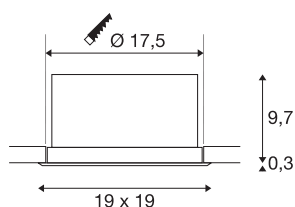

## VERLUX

vgradna svetilka, LED, 3000 K, matirana bela, D/Š/V  
19/19/10 cm, 28W

Lahka, oglata vgradna svetilka VERLUX z okroglim izrezom je na voljo z različnimi zmogljivostmi in v različnih velikostih. Oglata stropna vgradna svetilka iz aluminija je na voljo v beli barvi. Toga Premium LED žarnica ustvarja sevalni kot 80° za enakomerno razsvetljavo površine. Svetilka se priključi na omrežje z napetostjo 230 V prek priloženega gonilnika s stalnim tokom, ki ga je mogoče zatemniti.

## TEHNIČNI PODATKI

Št. art.	112702
Število različnih svetlobnih rež	1
IP koda	IP 20
Kategorija odpornosti proti udarcem	IK 02
Odpornost proti udaru	0.2 Joule
Montaža	Vgradnja
Podrobnosti montaže	Strop
Možnost zatemnitve	Da
Tehnologija zatemnitve	Fazni odsek
Primarna nazivna napetost	220-240V ~50/60Hz
Sekundarni tok / napetost	700 mA
Zaščitni razred	II
El. moč	31 W
Nazivna moč v stanju pripravljenosti	0.5 W
Raven zagonskega toka	8 A
Trajanje zagonskega toka	25 μs
Stroboskopski učinek (SVM)	0.02
Lumini	2360 lm
Barvna temperatura	3000 Kelvin
Kot sevanja	80 °
Barva	bela
CRI	80

## Svetlobnega Vira

916454	
--------	---

LXXBXX podatki	L70B50
Življenjska doba	35000 h
Razporeditev svetilnosti	simetrično vrtenje
Svetenje	neposredno
Dolžina	19 cm
Širina	19 cm
Globina	10 cm
Neto teža	0.623 kg
Bruto teža	0.835 kg
Oblika izreza	okrogla
Globina vgradnje	10 cm
Premer vgradnje	17.5 cm