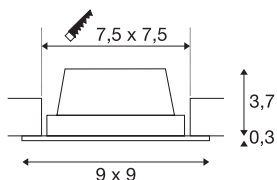

## TECHNISCHE SPECIFICATIES

Art.nr.	112720
IP-code	IP 20
Montage	Inbouw
Montagebeschrijving	Plafond,Wand
Primaire nominale spanning	220-240V ~50/60Hz
Secundaire stroom / spanning	350 mA
Veiligheidsklasse	II
Wattage	8.3 W
minimale omgevingstemperatuur	-20 °C
maximale omgevingstemperatuur	50 °C
Niveau van inschakelstroom	11 A
Duur van inschakelstroom	20 μs
Stroboscopisch effect (SVM)	0.02
Lumen	600 lm
Lichtkleurtemperatuur	3000 Kelvin
Stralingshoek	90 °
Kleur	zwart
CRI	80
LXXBXX gegevens	L70B50
Levensduur	50000 h
Lichtval	direct
Lengte	9 cm

## Lichtbron

916629	
--------	---

Breedte	9 cm
Hoogte	4 cm
Nettogewicht	0.172 kg
Brutogewicht	0.215 kg
Vorm inbouwopening	vierkant
Inbouwlengthe	7.5 cm
Inbouwbreedte	7.5 cm
Inbouwdiepte	5 cm
BIG WHITE pagina	238