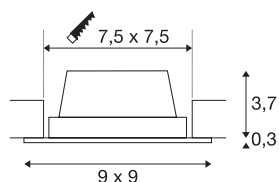

FRAME BASIC

incasso, LED, 3000K, bianco opaco, set, 9,4W, incl. driver

Con la nostra serie FRAME vi offriamo una soluzione salvaspazio per l'incasso a parete e a plafone. Questo set di LED è dotato di diodi luminosi Premium bianco caldo. Questo apparecchio contiene lampadine LED incassate.

DATI TECNICI

Articolo	112721
Codice IP	IP 20
Montaggio	Incasso
Dettagli di montaggio	Soffitto, Parete
Tensione nominale primaria	220-240V ~50/60Hz
Corrente / tensione secondaria	350 mA
Classe isolamento	II
Wattaggio	8.3 W
Temperatura ambiente minima	-20 °C
Temperatura ambiente massima	50 °C
Livello di corrente di spunto	11 A
Durata della corrente di spunto	20 µs
Effetto stroboscopico (SVM)	0.02
Lumen	600 lm
Temperatura colore	3000 Kelvin
Angolo di emissione	90 °
Colore	bianco
CRI	80
Dati LXXBXX	L70B50
Durata	50000 h
Emissione	diretto
Lunghezza	9 cm

Sorgente Luminosa

916629	
--------	---

Larghezza	9 cm
Altezza	4 cm
Peso netto	0.169 kg
Peso lordo	0.211 kg
Forma dello scasso	squadrata
Lunghezza d'incasso	7.5 cm
Larghezza d'incasso	7.5 cm
Profondità d'incasso	5 cm
BIG WHITE pagina	408