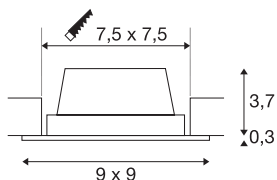

FRAME BASIC

luminária de embutir, LED, 3000K, branco matizado, conjunto, 9, 4W, incl. unidade de alimentação

Com a nossa série FRAME, propomos uma solução luminosa que ocupa pouco espaço para embutir na parede ou no teto. Este kit LED está equipado com um díodo de luz branco quente Premium. Esta luminária contém lâmpadas LED integradas.

DADOS TÉCNICOS

Ref. n.º	112721
IP Code	IP 20
Montagem	Montagem de embutir
Pormenores da montagem	Teto, Parede
Tensão nominal primária	220-240V ~50/60Hz
Corrente / Tensão secundária	350 mA
Classe de proteção	II
Potência	8.3 W
temperatura ambiente mínima	-20 °C
temperatura ambiente máxima	50 °C
Nível de corrente de irrupção	11 A
Duração da corrente de irrupção	20 µs
Efeito estroboscópico (SVM)	0.02
Lúmen	600 lm
Temperatura de cor da luz	3000 Kelvin
Ângulo de feixe	90 °
Cor	branco
CRI	80
Dados LXXBXX	L70B50
Vida útil	50000 h
Saída de luz	direto
Comprimento	9 cm

Fonte de luz

916629	
--------	---

Largura	9 cm
Altura	4 cm
Peso líquido	0.169 kg
Peso bruto	0.211 kg
Forma de recorte	rectangular
Comprimento de montagem	7.5 cm
Largura de montagem	7.5 cm
Profundidade de montagem	5 cm
Página BIG WHITE	408