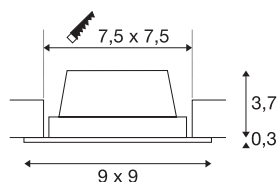

TECHNISCHE DATEN

Art. Nr.	112726
IP Code	IP 20
Montage	Einbau
Montagedetails	Decke,Wand
Primäre Nennspannung	220-240V ~50/60Hz
Sekundär Strom / Spannung	350 mA
Schutzklasse	II
Wattage	8.3 W
minimale Umgebungstemperatur	-20 °C
maximale Umgebungstemperatur	50 °C
Höhe Einschaltstrom	11 A
Dauer Einschaltstrom	20 µs
Stroboskop-Effekt (SVM)	0.02
Lumen	600 lm
Lichtfarbtemperatur	3000 Kelvin
Abstrahlwinkel	90 °
Farbe	aluminium
CRI	80
LXXBXX Daten	L70B50
Lebensdauer	56000 h
Länge	9 cm
Breite	9 cm

Lichtquelle

916629	
--------	---

Höhe	4 cm
Nettogewicht	0.194 kg
Bruttogewicht	0.257 kg
Ausschnittsform	quadratisch
Einbaulänge	7.5 cm
Einbaubreite	7.5 cm
Einbautiefe	5 cm