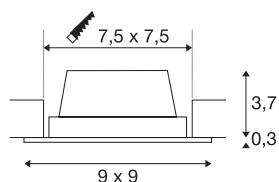

## FRAME BASIC

luminaria empotrada, led, 3000 K, aluminio cepillado, 9,4 W, incl. controlador

Con nuestra serie FRAME le ofrecemos la solución de iluminación compacta para el empotrado en paredes y techos. Este set led está equipado con un diodo emisor de luz blanco cálido prémium. Esta luminaria contiene ledes incorporados.

## Datos técnicos

Art. N.º	112726
Código IP	IP 20
Montaje	Empotrado
Detalles de montaje	Techo,Pared
Voltaje nominal primario	220-240V ~50/60Hz
Corriente eléctrica / Tensión secundaria	350 mA
Clase de protección	II
Potencia	8.3 W
Temperatura ambiente mínima	-20 °C
Temperatura ambiente máxima	50 °C
Nivel de corriente de entrada	11 A
Duración de la corriente de entrada	20 µs
Efecto estroboscópico (SVM)	0.02
Flujo luminoso	600 lm
Temperatura del color de la luz	3000 Kelvin
Semiángulo de dispersión	90 °
Color	aluminio
IRC	80
Datos LXXBXX	L70B50
Vida útil	56000 h
Salida de la luz	directamente
Longitud	9 cm

## Fuente de luz

916629	
--------	---

<b>Anchura</b>	9 cm
<b>Altura</b>	4 cm
<b>Peso neto</b>	0.194 kg
<b>Peso bruto</b>	0.257 kg
<b>Forma de la estructura</b>	angular
<b>Longitud de montaje</b>	7.5 cm
<b>Anchura de montaje</b>	7.5 cm
<b>Profundidad del montaje</b>	5 cm