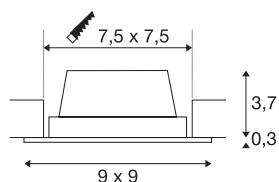

FRAME BASIC SET

encastré de plafond ou mural intérieur, alu brossé, LED, 8,6W, 3000K

Notre gamme FRAME vous propose des luminaires compacts à encastrer au mur ou au plafond. Ce kit LED intègre une diode électroluminescente Premium couleur blanc chaud. Ce luminaire comprend des modules à LED intégrés.

INFORMATIONS TECHNIQUES

Réf.	112726
Code IP	IP 20
Montage	Encastrement
Détails de montage	Plafond, Applique
Tension nominale primaire	220-240V ~50/60Hz
Courant / tension secondaire	350 mA
Classe de protection	II
Puissance en watts	8.3 W
Température ambiante minimale	-20 °C
Température ambiante maximale	50 °C
Hauteur du courant d'appel	11 A
Durée du courant d'appel	20 µs
Effet stroboscopique (SVM)	0.02
Lumen	600 lm
Température de couleur	3000 Kelvin
Angle de rayonnement	90 °
Coloris	alu
IRC	80
Données LXXBXX	L70B50
Durée de vie	56000 h
Sortie lumineuse	directement
Longueur	9 cm

Source Lumineuse

916629	
--------	---

Largeur	9 cm
Hauteur	4 cm
Poids net	0.194 kg
Poids brut	0.257 kg
Forme de découpe	carré
Longueur d'encastrement	7.5 cm
Largeur d'encastrement	7.5 cm
Profondeur d'encastrement	5 cm