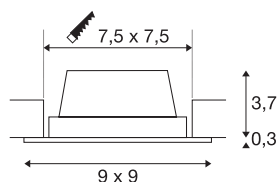

FRAME BASIC SET

encastré de plafond ou mural intérieur, alu brossé, LED, 8,6W, 3000K

Notre gamme FRAME vous propose des luminaires compacts à encastrer au mur ou au plafond. Ce kit LED intègre une diode électroluminescente Premium couleur blanc chaud. Ce luminaire comprend des modules à LED intégrés.

INFORMATIONS TECHNIQUES

| | |
|-------------------------------|-------------------|
| Réf. | 112726 |
| Code IP | IP 20 |
| Montage | Encastrement |
| Détails de montage | Plafond, Applique |
| Tension nominale primaire | 220-240V ~50/60Hz |
| Courant / tension secondaire | 350 mA |
| Classe de protection | II |
| Puissance en watts | 8.3 W |
| Température ambiante minimale | -20 °C |
| Température ambiante maximale | 50 °C |
| Hauteur du courant d'appel | 11 A |
| Durée du courant d'appel | 20 µs |
| Effet stroboscopique (SVM) | 0.02 |
| Lumen | 600 lm |
| Température de couleur | 3000 Kelvin |
| Angle de rayonnement | 90 ° |
| Coloris | alu |
| IRC | 80 |
| Données LXXBXX | L70B50 |
| Durée de vie | 56000 h |
| Sortie lumineuse | directement |
| Longueur | 9 cm |

Source Lumineuse

| | |
|--------|---|
| 916629 |  |
|--------|---|

| | |
|----------------------------------|----------|
| Largeur | 9 cm |
| Hauteur | 4 cm |
| Poids net | 0.194 kg |
| Poids brut | 0.257 kg |
| Forme de découpe | carré |
| Longueur d'encastrement | 7.5 cm |
| Largeur d'encastrement | 7.5 cm |
| Profondeur d'encastrement | 5 cm |