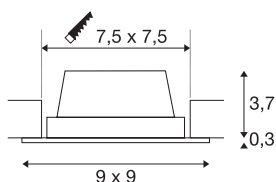

TECHNISCHE GEGEVENS

Art.nr.	112726
IP-code	IP 20
Montage	inbouw
Montagebeschrijving	plafond,wand
Primaire nominale spanning	220-240V ~50/60Hz
Secundaire stroom/spanning	350 mA
Beschermingsklasse	II
Wattage	8.3 W
minimale omgevingstemperatuur	-20 °C
maximale omgevingstemperatuur	50 °C
Niveau van inschakelstroom	11 A
Duur van inschakelstroom	20 µs
Stroboscopisch effect (SVM)	0.02
Lumen	600 lm
Lichtkleurtemperatuur	3000 Kelvin
Stralingshoek	90 °
Kleur	alu
CRI	80
LXXBXX-gegevens	L70B50
Levensduur	56000 h
Lichtuitlaat	direct
Lengte	9 cm

Lichtbron

916629	
--------	---

Breedte	9 cm
Hoogte	4 cm
Nettogewicht	0.194 kg
Brutogewicht	0.257 kg
Uitsparingsvorm	hoekig
Inbouwlengte	7.5 cm
Inbouwbreedte	7.5 cm
Inbouwdiepte	5 cm