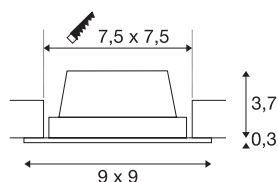

## TECHNISCHE SPECIFICATIES

Art.nr.	112726
IP-code	IP 20
Montage	Inbouw
Montagebeschrijving	Plafond,Wand
Primaire nominale spanning	220-240V ~50/60Hz
Secundaire stroom / spanning	350 mA
Veiligheidsklasse	II
Wattage	8.3 W
minimale omgevingstemperatuur	-20 °C
maximale omgevingstemperatuur	50 °C
Niveau van inschakelstroom	11 A
Duur van inschakelstroom	20 µs
Stroboscopisch effect (SVM)	0.02
Lumen	600 lm
Lichtkleurtemperatuur	3000 Kelvin
Stralingshoek	90 °
Kleur	alu
CRI	80
LXXBXX gegevens	L70B50
Levensduur	56000 h
Lichtval	direct
Lengte	9 cm

## Lichtbron

916629	
--------	---

Breedte	9 cm
Hoogte	4 cm
Nettogewicht	0.194 kg
Brutogewicht	0.257 kg
Vorm inbouwopening	vierkant
Inbouwlengte	7.5 cm
Inbouwbreedte	7.5 cm
Inbouwdiepte	5 cm