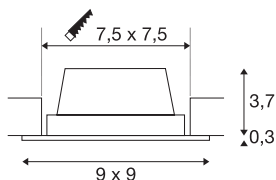

FRAME BASIC

lampa wpuszczana, LED, 3000K, szczotkowane aluminium, zestaw, 9,4W, z zasilaczem

Nasza seria FRAME to zajmujące niewiele miejsca rozwiązanie oświetleniowe do montażu ściennego i sufitowego. Ten zestaw LED jest wyposażony w diodę Premium LED o ciepłej białej barwie. Ta lampa zawiera wbudowane źródła światła LED.

DANE TECHNICZNE

Nr artykułu	112726
Kod IP	IP 20
Montaż	Wersja do wbudowania
Szczegóły dotyczące montażu	Wersja sufitowa, Wersja ścienna
Pierwotne napięcie znamionowe	220-240V ~50/60Hz
Prąd / napięcie wtórny	350 mA
Klasy ochrony	II
Wydajność	8.3 W
Temperatura otoczenia	-20 °C
Temperatura otoczenia	50 °C
Poziom prądu rozruchowego	11 A
Czas trwania prądu rozruchowego	20 μs
Efekt stroboskopowy (SVM)	0.02
Strumień świetlny	600 lm
Temperatura barwy światła	3000 Kelvin
Kąt połowiczny rozpraszania	90 °
Kolor	aluminium
CRI	80
Dane LXXBXX	L70B50
Okres użytkowania	56000 h
Emisja światła	Bezpośredni
Długość	9 cm

Źródła światła

916629	
--------	---

Szerokość	9 cm
Wysokość	4 cm
Waga netto	0.194 kg
Waga brutto	0.257 kg
Forma do wycinania	Prostokątny
Długość montażowa	7.5 cm
Szerokość montażowa	7.5 cm
Głębokość montażowa	5 cm