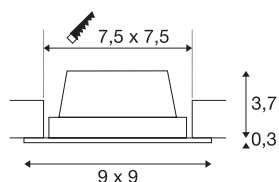

Технические характеристики

Тов. №	112726
IP Code	IP 20
Сборка	Встраиваемый
Детали сборки	Потолок, Стена
Номинальное первичное напряжение	220-240V ~50/60Hz
Вторичный ток / напряжение	350 mA
Класс защиты	II
Мощность	8.3 W
Минимальная температура окружающей среды	-20 °C
Максимальная температура окружающей среды	50 °C
Уровень пускового тока	11 A
Продолжительность пускового тока	20 μs
Стробоскопический эффект (SVM)	0.02
Световой поток	600 lm
Цветовая температура	3000 Kelvin
Половинный угол	90 °
Цвет	Алюминий
CRI	80
LXXVXX Данные	L70B50
Срок службы	56000 h
Световое отверстие	прямой

Источник света

916629	
--------	---

Длина	9 cm
Ширина	9 cm
Высота	4 cm
Вес нетто	0.194 kg
вес брутто	0.257 kg
Форма сечения	квадратный
Установочная длина	7.5 cm
Установочная ширина	7.5 cm
Установочная глубина	5 cm