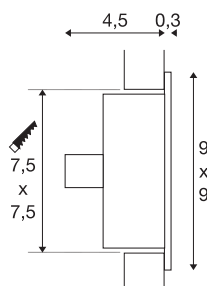

FLAT FRAME BASIC

encastré de plafond ou mural intérieur, blanc, G4/QT9, 20W max

Notre gamme FLAT FRAME vous propose des luminaires compacts à encastrer au mur ou au plafond. Le luminaire étant adapté aux sources à douille à ergots G4, il suffit d'ajouter un transformateur adapté fournissant une tension alternative de 12V. Un cadre de fixation adapté et une boîte d'encastrement sont disponibles en option.

INFORMATIONS TECHNIQUES

Réf.	112731
Douille	G4
Source	QT9
Nombre de douilles	1
Lampes incluses	Non
Code IP	IP20
Montage	Encastrement
Détails de montage	Plafond, Applique
Tension nominale primaire	12V ~50/60Hz
Classe de protection	III
Puissance en watts	20 W
Coloris	blanc
Répartition de l'intensité lumineuse	symétrique
Sortie lumineuse	direct
Largeur	9 cm
Hauteur	9 cm
Profondeur	3.1 cm
Poids net	0.178 kg
Poids brut	0.23 kg
Forme de découpe	carré
Longueur d'encastrement	7.5 cm
Largeur d'encastrement	7.5 cm

Profondeur d'encastrement	4.5 cm
---------------------------	--------

Source Préconisée

1005286	QT14 G9 , ampoule LED, blanc, 3,6 W, 3000 K, IRC90, 300°
---------	--

Accessoires

112781	FRAME CURVE , boîte d'encastrement, pour encastré de plafond ou mural, noir
112780	FRAME CURVE , cadre de fixation, pour encastré de plafond ou mural
461060	Transformateur , intérieur, 12V, 60VA, blanc, variable Triac