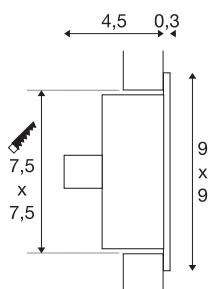

## FLAT FRAME BASIC

inbouwarmatuur, QT9, rechthoekig, mat wit, max. 20 W

Met onze FLAT FRAME-serie bieden wij u de ruimtebesparende lichtoplossing voor de wand- en plafondinbouw. Al voorbereid voor het gebruik met G4 penfittinglampen, dus u hebt voor het gebruik van de lamp alleen nog een passende transformator met 12 V wisselspanning nodig. Een passend inbouwframe plus een inbouwdoos zijn als optie verkrijgbaar.

## TECHNISCHE SPECIFICATIES

Art.nr.	112731
Fitting	G4
Lichtbronnen	QT9
Aantal fittingen	1
Inclusief lampen	Geen
IP-code	IP 20
Montage	Inbouw
Montagebeschrijving	Plafond,Wand
Primaire nominale spanning	12V ~50/60Hz
Veiligheidsklasse	III
Wattage	20 W
Kleur	wit
Lichtsterkteverdeling	symmetrisch
Lichtval	direct
Breedte	9 cm
Hoogte	9 cm
Diepte	3.1 cm
Nettogewicht	0.178 kg
Brutogewicht	0.23 kg
Vorm inbouwopening	vierkant
Inbouw lengte	7.5 cm
Inbouw breedte	7.5 cm

Inbouwdiepte	4.5 cm
--------------	--------