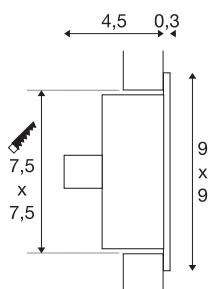

FLAT FRAME

inbouwlamp, QT9, rechthoekig, zilvergrijs, max. 20 W, incl. klemveren

Met onze FLAT FRAME-serie bieden wij u de ruimtebesparende lichtoplossing voor de wand- en plafondinbouw. Al voorbereid voor het gebruik met G4 penfittinglampen, dus u hebt voor het gebruik van de lamp alleen nog een passende transformator met 12 V wisselspanning nodig. Een passend inbouwframe plus een inbouwdoos zijn als optie verkrijgbaar.

TECHNISCHE SPECIFICATIES

Art.nr.	112772
Fitting	G4
Lichtbronnen	QT9
Aantal fittingen	1
Inclusief lampen	Geen
IP-code	IP 20
Montage	Inbouw
Montagebeschrijving	Plafond,Wand
Primaire nominale spanning	12V ~50/60Hz
Veiligheidsklasse	III
Wattage	20 W
Kleur	grijs
Lichtsterkteverdeling	symmetrisch
Lichtval	direct
Breedte	9 cm
Hoogte	9 cm
Diepte	4.8 cm
Nettogewicht	0.148 kg
Brutogewicht	0.206 kg
Vorm inbouwopening	vierkant
Inbouw lengte	7.5 cm
Inbouw breedte	7.5 cm

Inbouwdiepte	4.5 cm
--------------	--------

Accessoires

112781	INBOUWDOOS , voor FRAME BASIC, FLAT FRAME BASIC, FLAT FRAME CURVE en FRAME CURVE
112780	INBOUWFRAME , voor FRAME BASIC, FLAT FRAME BASIC, FLAT FRAME CURVE en FRAME CURVE
461060	MINI TRANSFORMA- TOR 1 , 60 VA, 12 V, L/- B/H 10,5/3,3/2,2 cm