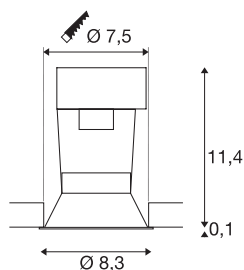

HORN 1

vestavné svítidlo, QPAR51, jedna žárovka, kulaté, černé matné, max. 50 W, vč. upínacích pružin

Pevné nízkonapěťové vestavné svítidlo ze série HORN. U svítidla vyrobeného z oceli je zabudovaná žárovka posunutá směrem dozadu. Tato konstrukce vytváří netradiční vzhled. Dále jsou k dispozici verze s několika žárovkami a vysokonapěťové verze.

TECHNICKÁ DATA

Č. výrobku	112910
Objímka	GU10
Počet objímek	1
Kód IP	IP20
Montáž	Montáž
Podrobnosti montáže	Strop
Primární jmenovité napětí	220-240V ~50/60Hz
Třída ochrany	I
Příkon	50 W
Barva	černá
Výstup světla	přímé
Výška	12.5 cm
Průměr	8.3 cm
Hmotnost netto	0.156 kg
Celková hmotnost	0.193 kg
Tvar výřezu	kulaté
Vestavná hloubka	13.5 cm
Vestavný průměr	7.5 cm
BIG WHITE strana	220