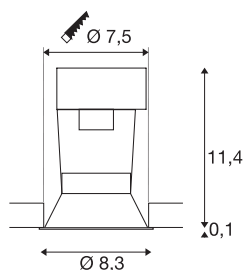

## HORN 1

innfelt lampe, GU10/QPAR51, ett lys, rund, matt sort, maks. 50 W, inkl. klipsfjær

Fast lavvolts innfelt downlight i HORN-serien. I denne stålaraturet monteres lyskilden langt bak. Denne konstruksjonen gir et spesielt uttrykk. Det finnes også varianter med flere lys samt høyvolt.

## TEKNISKE DATA

Art.nr.	112910
EL nummer	3215838
Sokkel	GU10
Antall lyskilder	1
IP-kode	IP20
Montering	Innfelt montering
Montering detaljer	Tak
Primær merkespenning	220-240V ~50/60Hz
Kapslingsgrad	I
Systemeffekt	50 W
Farge	svart
Lysåpning	direkte
Høyde	12.5 cm
Diameter	8.3 cm
Nettvekt	0.156 kg
Bruttovekt	0.193 kg
Utsnittsforn	rund
Innfellingsdybde	13.5 cm
Innfellingsdiameter	7.5 cm
BIG WHITE side	220