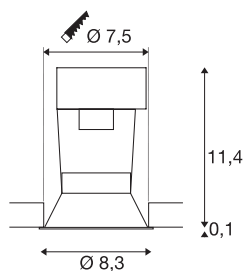

HORN 1

встраиваемый светильник, QPAR51, однорожковый, круглый, матовый черный, макс. 50 Вт, пружины зажимы в комплекте

Неподвижный высоковольтный встраиваемый светильник серии HORN. В изготовленном из стали светильнике встроенный источник света смещен внутрь. Такая конструкция обеспечивает особый вид оптики. Кроме того, доступны многорожковые и низковольтные версии.

Технические характеристики

| | |
|----------------------------------|-------------------|
| Тов. № | 112910 |
| Патрон | GU10 |
| Количество патронов | 1 |
| IP Code | IP20 |
| Сборка | Встраиваемый |
| Детали сборки | Потолок |
| Номинальное первичное напряжение | 220-240V ~50/60Hz |
| Класс защиты | I |
| Мощность | 50 W |
| Цвет | черный |
| Световое отверстие | прямой |
| Высота | 12.5 cm |
| Диаметр | 8.3 cm |
| Вес нетто | 0.156 kg |
| вес брутто | 0.193 kg |
| Форма сечения | круглый |
| Установочная глубина | 13.5 cm |
| Установочный диаметр | 7.5 cm |
| BIG WHITE Seite | 220 |