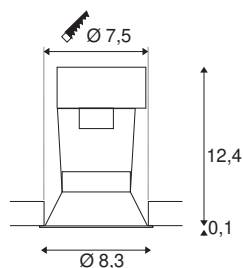

## HORN 1

incasso, QPAR51, monoemissione, rotondo, bianco opaco, max. 50W, incl. clip di fissaggio

Incasso fisso a basso voltaggio della serie HORN. In questa lampada di acciaio, la lampadina è spostata sul retro. Con questo sistema si ottiene un'estetica del tutto particolare.

## DATI TECNICI

Articolo	112911
Numero di attacchi	1
Montaggio	Incasso
Dettagli di montaggio	Soffitto
Tensione nominale primaria	220-240V ~50/60Hz
Classe isolamento	I
Wattaggio	50 W
Colore	bianco
Emissione	diretto
Altezza	12.5 cm
Diametro	8.3 cm
Peso netto	0.158 kg
Peso lordo	0.196 kg
Forma dello scasso	rotonda
Profondità d'incasso	13.5 cm
Diametro d'incasso	7.5 cm
BIG WHITE pagina	372