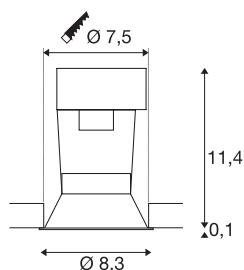

## HORN 1

innfelt lampe, GU10/QPAR51, ett lys, rund, matt hvit, maks. 50 W, inkl. klipsfjær

Fast lavvolts innfelt downlight i HORN-serien. I denne stålarmaturet monteres lyskilden langt bak. Denne konstruksjonen gir et spesielt uttrykk.

## TEKNISKE DATA

Art.nr.	112911
EL nummer	3215839
Sokkel	GU10
Antall lyskilder	1
IP-kode	IP20
Montering	Innfelt montering
Montering detaljer	Tak
Primær merkespenning	220-240V ~50/60Hz
Kapslingsgrad	I
Systemeffekt	50 W
Farge	hvit
Lysåpning	direkte
Høyde	12.5 cm
Diameter	8.3 cm
Nettvekt	0.158 kg
Bruttovekt	0.196 kg
Utsnittsforn	rund
Innfellingsdybde	13.5 cm
Innfellingsdiameter	7.5 cm
BIG WHITE side	220