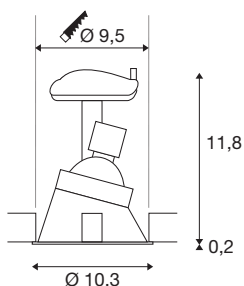

## HORN-A

innfelt downlight, GU10/QPAR51, rund, matt sort, maks. 50 W, inkl. klipsfjær

Fast 230V innfelt downlight i HORN-serien. I denne stål-downlightet monteres lyskilden langt bak og på skrå. Denne konstruksjonen gir et spesielt uttrykk og forhindrer at lyset blander. Det finnes også varianter med flere lys samt lavvoltage.

## TEKNISKE DATA

Art.nr.	113150
EL nummer	3215896
Sokkel	GU10
Antall lyskilder	1
IP-kode	IP 20 / IP 44
Slagfasthetsklasse	IK 02
Montering	Innfelt montering
Montering detaljer	Tak
Primær merkespenning	220-240V ~50/60Hz
Kapslingsgrad	II
Systemeffekt	25 W
Farge	svart
Lysåpning	direkte
Høyde	12 cm
Diameter	10.3 cm
Nettvekt	0.264 kg
Bruttvekt	0.337 kg
Utsnittsforn	rund
Innfellingsdybde	13 cm
Innfellingsdiameter	9.5 cm
BIG WHITE side	219