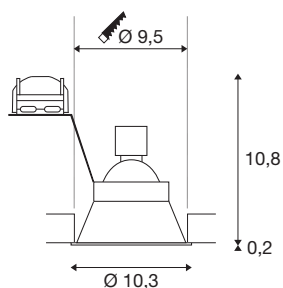

## HORN-O

innfelt downlight, GU10/QPAR51, rund, matt sort, maks. 50 W, inkl. klipsfjær

Fast 230V innfelt downlight i HORN-serien. I denne stål-downlightet monteres lyskilden langt bak og på skrå. Denne konstruksjonen gir et spesielt uttrykk og forhindrer at lyset blander. Det finnes også varianter med flere lys samt lavvølt.

## TEKNISKE DATA

Art.nr.	113160
EL nummer	3215898
Sokkel	GU10
Antall lyskilder	1
IP-kode	IP 20 / IP 44
Slagfasthetsklasse	IK 02
Montering	Innfelt montering
Montering detaljer	Tak
Primær merkespenning	220-240V ~50/60Hz
Kapslingsgrad	II
Systemeffekt	25 W
Farge	svart
Lysåpning	direkte
Høyde	11 cm
Diameter	10.3 cm
Nettvekt	0.177 kg
Bruttvekt	0.214 kg
Utsnittsforn	rund
Innfellingsdybde	12 cm
Innfellingsdiameter	9.5 cm
BIG WHITE side	220