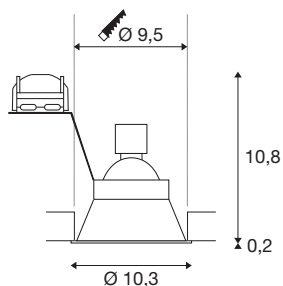

## HORN-O

encastré de plafond intérieur, blanc mat, GU10/QPAR-51, 50W max, IP21

Encastré 230V rigide de la gamme HORN. La source de ce luminaire en acier est intégrée obliquement en retrait, ce qui lui confère une apparence originale et réduit nettement l'éblouissement. Des versions basse tension et à plusieurs lampes sont également disponibles.

## INFORMATIONS TECHNIQUES

Réf.	113161
Douille	GU10
Nombre de douilles	1
Code IP	IP20/IP44
Classe de résistance aux chocs	IK 02
Montage	Encastrément
Détails de montage	Plafond
Nombre de câblages en continu	20
Tension nominale primaire	220-240V ~50/60Hz
Classe de protection	II
Puissance en watts	25 W
Coloris	blanc
Sortie lumineuse	directement
Hauteur	11 cm
Diamètre	10.3 cm
Poids net	0.177 kg
Poids brut	0.217 kg
Forme de découpe	rond
Profondeur d'encastrement	12 cm
Diamètre d'encastrement	9.5 cm
Page du BIG WHITE	220