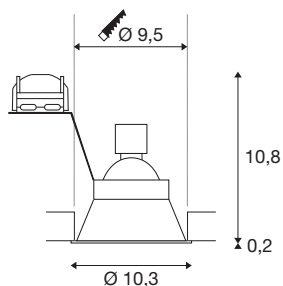

HORN-O

innfelt downlight, GU10/QPAR51, rund, matt hvit, maks. 50 W, inkl. klipsfjær

Fast 230V innfelt downlight i HORN-serien. I denne stål-downlightet monteres lyskilden langt bak og på skrå. Denne konstruksjonen gir et spesielt uttrykk og forhindrer at lyset blander. Det finnes også varianter med flere lys samt lavvølt.

TEKNISKE DATA

Art.nr.	113161
EL nummer	3215899
Sokkel	GU10
Antall lyskilder	1
IP-kode	IP 20 / IP 44
Slagfasthetsklasse	IK 02
Montering	Innfelt montering
Montering detaljer	Tak
Primær merkespenning	220-240V ~50/60Hz
Kapslingsgrad	II
Systemeffekt	25 W
Farge	hvit
Lysåpning	direkte
Høyde	11 cm
Diameter	10.3 cm
Nettvekt	0.177 kg
Bruttvekt	0.217 kg
Utsnittsforn	rund
Innfellingsdybde	12 cm
Innfellingsdiameter	9.5 cm
BIG WHITE side	220