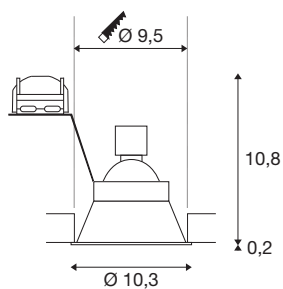

HORN-O

встраиваемый светильник, QPAR51, круглый, матовый белый, макс. 50 Вт, пружины зажимы в комплекте

Неподвижный высоковольтный встраиваемый светильник серии HORN. В изготовленном из стали светильнике встроенный источник света смещен под углом назад. Такая конструкция обеспечивает особый внешний вид и эффективное уменьшение количества бликов. Кроме того, доступны многорожковые и низковольтные версии.

Технические характеристики

| | |
|----------------------------------|-------------------|
| Тов. № | 113161 |
| Патрон | GU10 |
| Количество патронов | 1 |
| IP Code | IP 20 / IP 44 |
| Класс ударопрочности | IK 02 |
| Сборка | Встраиваемый |
| Детали сборки | Потолок |
| Номинальное первичное напряжение | 220-240V ~50/60Hz |
| Класс защиты | II |
| Мощность | 25 W |
| Цвет | белый |
| Световое отверстие | прямой |
| Высота | 11 см |
| Диаметр | 10.3 см |
| Вес нетто | 0.177 kg |
| вес брутто | 0.217 kg |
| Форма сечения | круглый |
| Установочная глубина | 12 см |
| Установочный диаметр | 9.5 см |
| BIG WHITE Seite | 220 |