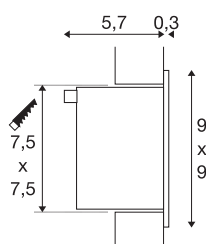

## FRAME BASIC

encastré de plafond ou mural intérieur, blanc, LED, 1W, 4000K

Notre gamme FRAME vous propose des luminaires compacts à encastrer au mur ou au plafond. Disponible dans les couleurs d'éclairage blanc neutre et blanc chaud, cette version LED est dotée d'une diode électroluminescente de qualité. Une alimentation fournissant un courant constant de 350mA est nécessaire au fonctionnement du luminaire FRAME BASIC. Accessoires disponibles en option : boîte d'encastrement, cadre de fixation et fiche de connexion pour un câblage facile. Ce luminaire comprend des modules à LED intégrés.

## INFORMATIONS TECHNIQUES

Réf.	113260
Code IP	IP20
Montage	Encastrement
Détails de montage	Plafond, Applique
Courant / tension secondaire	350 mA
Classe de protection	III
Puissance en watts	1 W
Lumen	36 lm
Température de couleur	4000 Kelvin
Coloris	blanc
IRC	90
Données LXXBXX	L70B50
Durée de vie	30000 h
Répartition de l'intensité lumineuse	symétrique
Sortie lumineuse	direct
Largeur	9 cm
Hauteur	9 cm
Profondeur	6 cm
Poids net	0.229 kg
Poids brut	0.289 kg
Forme de découpe	carré
Longueur d'encastrement	7.5 cm

Largeur d'encastrement	7.5 cm
Profondeur d'encastrement	6.6 cm