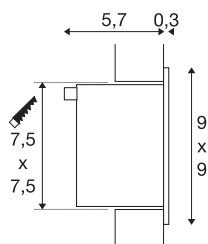

FRAME BASIC

inbouwarmatuur, led, 4000 K, rechthoekig, mat wit, incl. klemveren

Met onze FRAME-serie bieden wij u de ruimtebesparende lichtoplossing voor de wand- en plafondinbouw. De led versie is met een hoogwaardige lichtdiode uitgerust en verkrijgbaar in de lichtkleuren neutraal- en warm wit. Voor het gebruik van de FRAME BASIC is een geschikte constante voeding met 350 mA nodig. Tot het optioneel verkrijgbare toebehoren behoort naast de inbouwdoos en een inbouwframe ook een stekkerlijst voor vereenvoudigde bedrading. Deze lamp bevat ingebouwde ledlampen.

TECHNISCHE SPECIFICATIES

Art.nr.	113260
IP-code	IP 20
Montage	Inbouw
Montagebeschrijving	Plafond,Wand
Secundaire stroom / spanning	350 mA
Veiligheidsklasse	III
Wattage	1 W
Lumen	36 lm
Lichtkleurtemperatuur	4000 Kelvin
Kleur	wit
CRI	90
LXXBXX gegevens	L70B50
Levensduur	30000 h
Lichtsterkteverdeling	symmetrisch
Lichtval	direct
Breedte	9 cm
Hoogte	9 cm
Diepte	6 cm
Nettogewicht	0.229 kg
Brutogewicht	0.289 kg
Vorm inbouwopening	vierkant
Inbouw lengte	7.5 cm

Inbouwbreedte	7.5 cm
Inbouwdiepte	6.6 cm