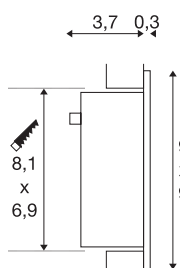

## FRAME CURVE

encastré mural intérieur, blanc mat, LED, 1W, 4000K

Notre gamme FRAME vous propose des luminaires compacts à encastrer au mur ou au plafond. Disponible dans les couleurs d'éclairage blanc neutre et blanc chaud, cette version LED est dotée d'une diode électroluminescente durable. Une alimentation fournissant un courant constant de 350mA est nécessaire au fonctionnement du luminaire FRAME CURVE. Accessoires disponibles en option : boîte d'encastrement, cadre de fixation et fiche de connexion pour un câblage facile. Ce luminaire comprend des modules à LED intégrés.

## INFORMATIONS TECHNIQUES

Réf. :	113290
Courant secondaire / tension secondaire	350mA
Largeur	9 cm
Hauteur	9 cm
Profondeur	4 cm
Longueur d'encastrement	8.1 cm
Largeur d'encastrement	6.9 cm
Profondeur d'encastrement	4.5 cm
Poids net	0.142 kg
Poids brut	0.2 kg
Code IP	IP 20
Classe de protection	III
Montage	Encastrement
Détails de montage	Applique
Lumen	60 lm
Température de couleur	4000 Kelvin
Coloris	blanc
IRC	90
Données LXXBXX	L70B50
Durée de vie	30000 h

## Accessoires

111850	Fiche de connexion , intérieur, 3 sorties, noir, 350-mA max
111860	Fiche de connexion , intérieur, 6 sorties, noir, 350-mA max
111861	Câble d'extension , intérieur, 1 m, 350mA max
112780	FRAME CURVE , cadre de fixation, pour encastré de plafond ou mural
112781	FRAME CURVE , boîte d'encastrement, pour encastré de plafond ou mural, noir
464107	Alimentation LED , intérieur, 350mA, 3W, blanc