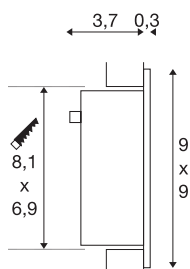

## FRAME CURVE

**luminária de embutir, LED, 3000K, angular, branco matizado, incl. molas lamelares**

Com a nossa série FRAME, propomos uma solução luminosa que ocupa pouco espaço para embutir na parede ou no teto. A versão LED está provida de um diodo emissor de luz com uma longa vida útil e disponível nas cores de luz branco neutro e branco quente. O funcionamento do FRAME CURVE requer uma unidade de corrente contínua adequada com 350mA. Dos acessórios opcionais, fazem parte, para além da tomada embutida e de uma moldura de embutir, também uma tomada para a cablagem simplificada. Esta luminária contém lâmpadas LED integradas.

## DADOS TÉCNICOS

Ref. n.º	113292
IP Code	IP 20
Montagem	Montagem de embutir
Pormenores da montagem	Parede
Corrente / Tensão secundária	350 mA
Classe de proteção	III
Potência	1 W
Lúmen	60 lm
Temperatura de cor da luz	3000 Kelvin
Cor	branco
CRI	90
Dados LXXBXX	L70B50
Vida útil	30000 h
Distribuição da intensidade luminosa	simétrico
Saída de luz	direto
Largura	9 cm
Altura	9 cm
Profundidade	4 cm
Peso líquido	0.143 kg
Peso bruto	0.2 kg
Forma de recorte	rectangular
Comprimento de montagem	8.1 cm

Largura de montagem	6.9 cm
Profundidade de montagem	4.5 cm
Página BIG WHITE	408